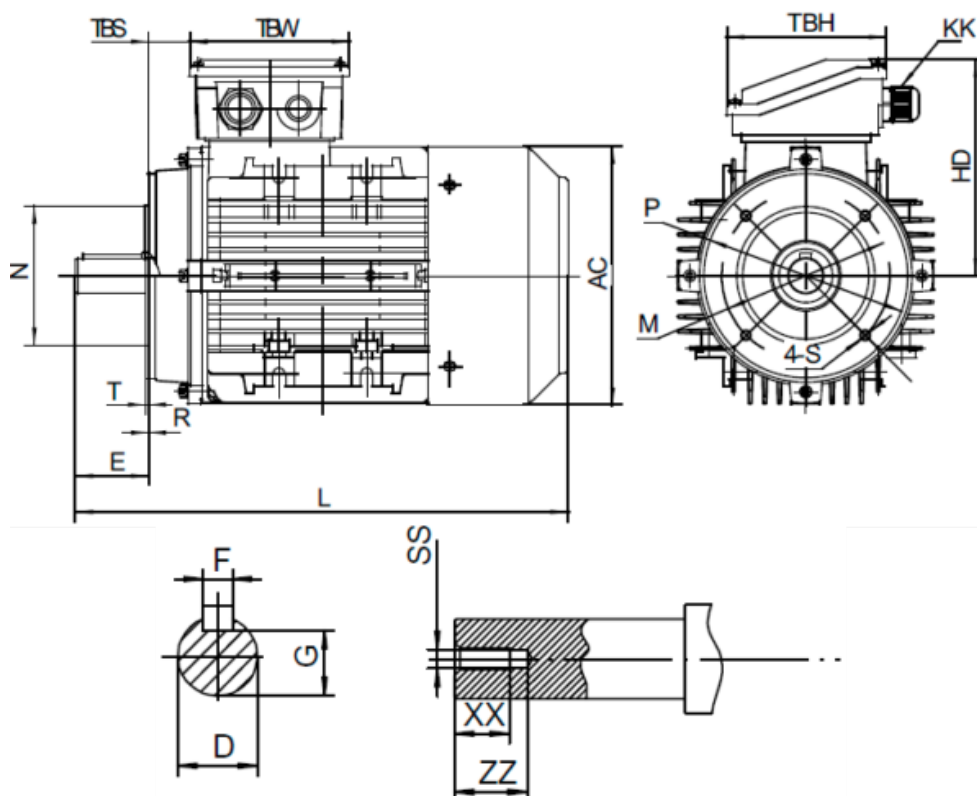

Varenummer: 25160000961540

Beskrivelse: Kleedrive T2A 631-6 0.09kw 900 o/min UL/CSA
3x230/400V 50HZ IP55 B14 PTO

Mål

AA = 124	L = 215	TBH = 98
AC = Ø122	M = Ø75	TBS = 10
AD = 170	N = Ø60	TBW = 98
D = Ø11	P = Ø90	XX = 10
E = 23	R = 0	ZZ = 14
F = 4	S = M5	
G = 8.5	SS = M4	
HD = 107	T = 2.5	